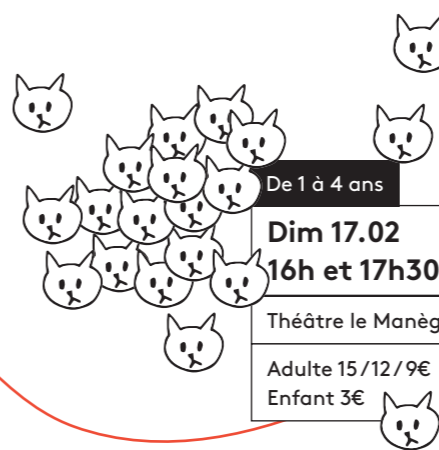

## Le Grand Feu

Jean-Michel Van den Eyden / Jacques Brel

40 ans après sa disparition, voici les mots et la pensée de Brel portés par un nouveau souffle : celui du slameur carolo Mochélan !

Dès 6 ans  
**Mer 13 et sam 16.02**  
15h/16h/17h  
Arsonic  
Adulte 10/8/4€  
Enfant 3€

## ORCW for kids

ORCW / Anne-Sophie Delire

Trois spectacles. Trois voyages sans parole où un clown partage ses émotions au pays de la musique classique.

De 1 à 4 ans  
**Dim 17.02**  
16h et 17h30  
Théâtre le Manège  
Adulte 15/12/9€  
Enfant 3€

## Chat-chat

Cie Zapoï

Mais où est donc passé ce chat ? Un spectacle d'éveil ludique pour les tous petits.

Dès 8 ans  
**Mer 13.03**  
18h  
Théâtre le Manège  
Adulte 20/18/15€  
Enfant 6€